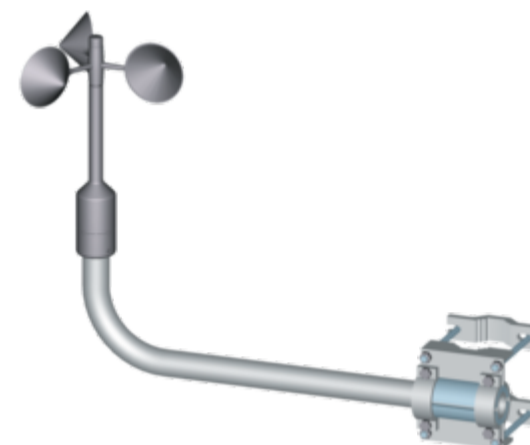

# PRODUKTZUBEHÖR

## Ausleger 1m First Class

Bestellnummer: 4.3184.01.000  
noDATA

#### Allgemein

Länge	1 m
Montage	an Mastrohr Ø 40 ... 80 mm
Material	Aluminium (AlMgSi0.5)
Gewicht	1,5 kg
Aufnahme	Ø 34 mm